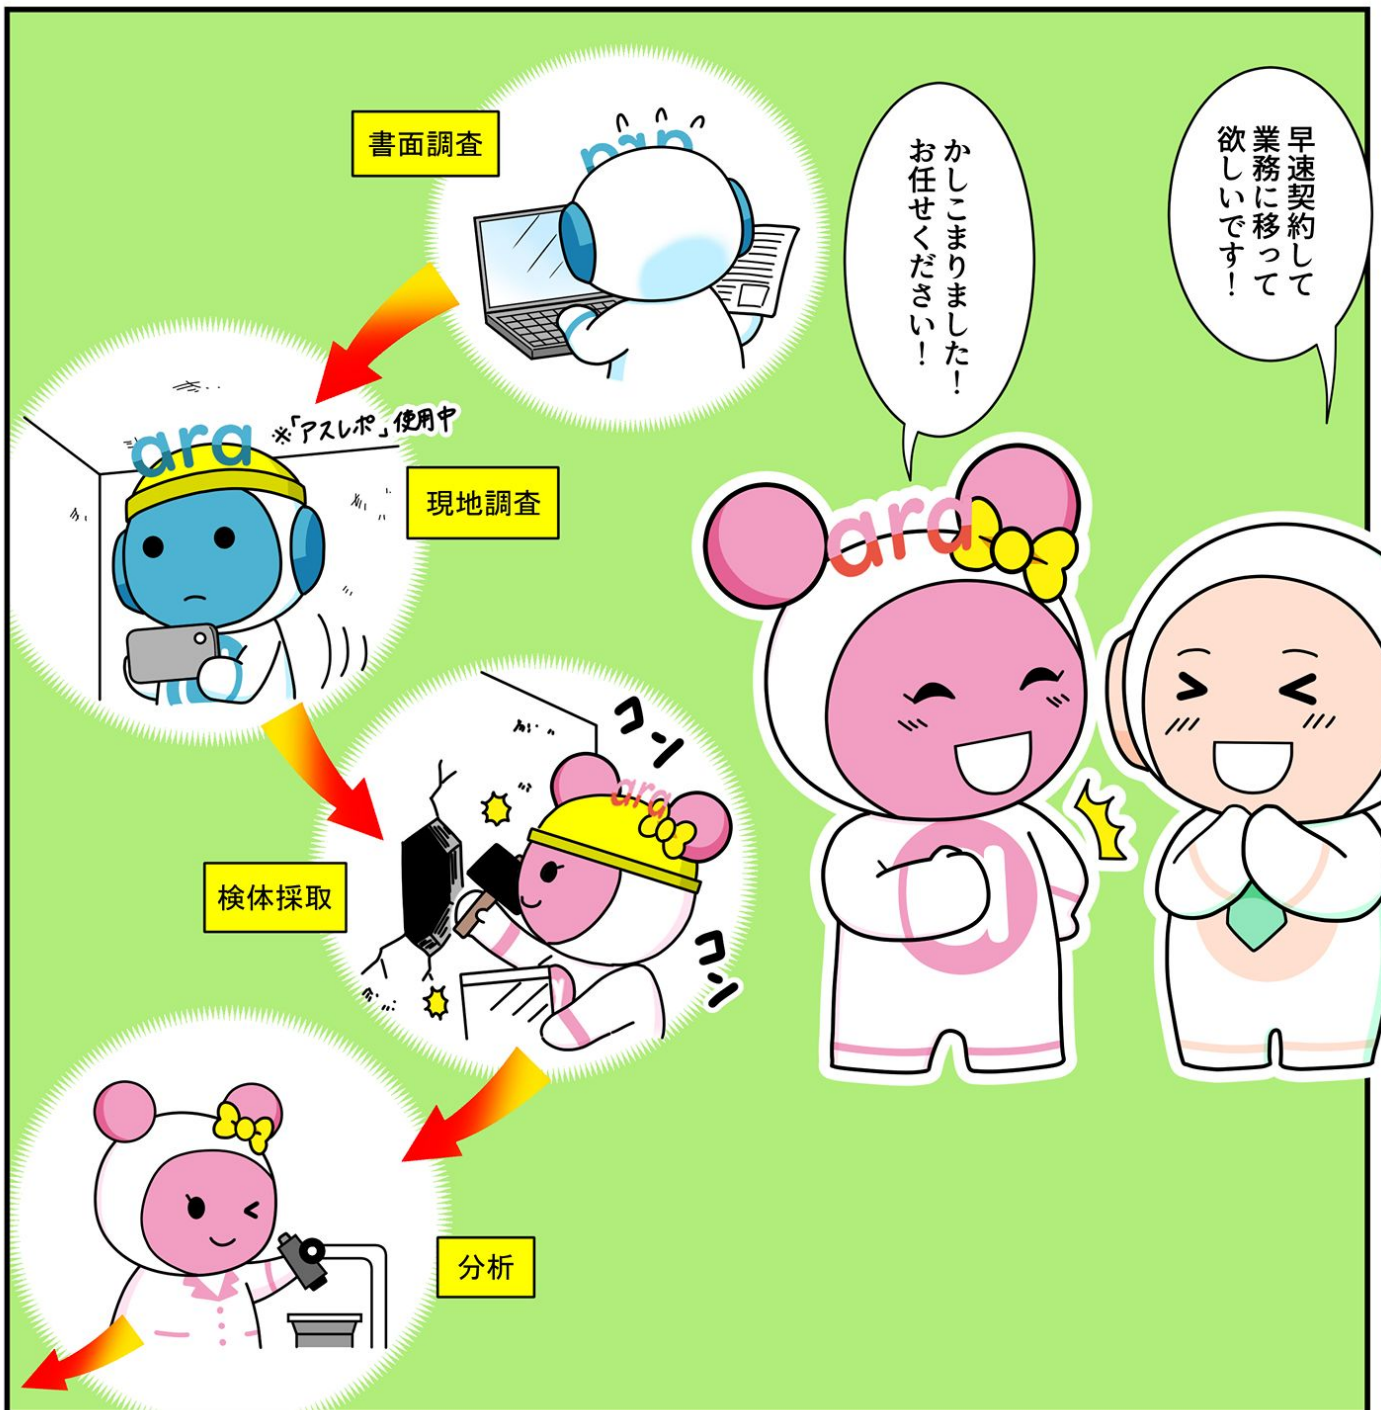

マンガでわかる ARA

事前調査コース

「事前調査コース」は①～⑤の工程を全てARAが請け負います!

全てARAが担当!

①書面調査 ← ②現地調査 ← ③検体採取 ← ④分析 ← ⑤報告書のとりまとめ

事前調査にかかる費用はこんな感じかあ

事前調査コースにおける見積の構成割合

分析検体数 (5割)	調査にかかる人工 (3割)	出張経費 (2割)	書類作成 (1割)
------------	---------------	-----------	-----------

そして…

お待たせしました！
こちらが成果品の
報告書一式です！

ありがとうございます！
ございました！

調査者の資格を
持っていない人や
資格はあっても
手が回らない、やり方が
分からない時には
事前調査コースですね！

ただ、
採取分析コース
と比べてコストや
時間がかかった
と思います。

た、確かに…

そこで
ARAでは、
調査や採取を
代行する
だけでなく…

事前調査や採取作業の
自動化に向けた
無料サービスを
ご用意しています！
是非活用してみてくださいね！